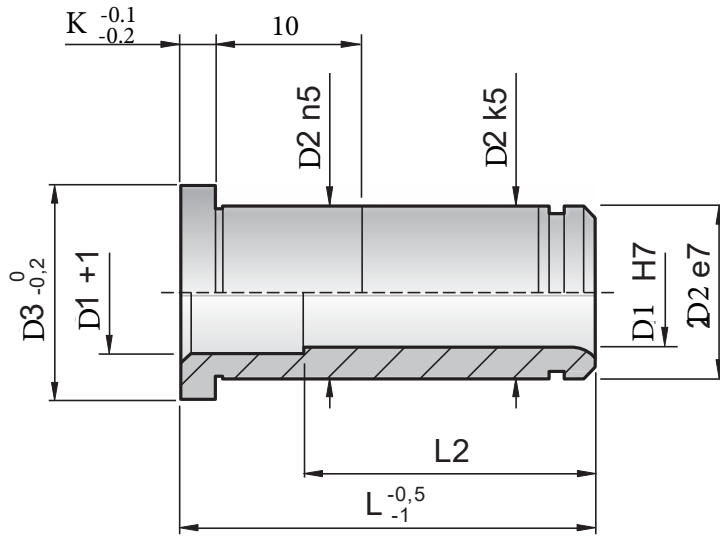

BAGUE DE GUIDAGE A COLLERETTE AVEC GORGE DE CIRCLIPS

REF: M1110 - D1 - L

Matière: 1.7131 - Dureté: 61-63 HRC
Interchangeable avec E1100

D1	D1	L	L2	L4	D2	D3	K	X
14	15	17	46	7	20	25	29	6
		22		12				
		27		17				
		36		26				
		46		36				
		56		46				
		66		56				
		76		66				
		86		76				
		96		86				
16	20	17	46	7	22	26	30,8	6
		22		12				
		27		17				
		36		26				
		46		36				
		56		46				
		66		56				
		76		66				
		86		76				
		96		86				
18	24	17	56	7	26	31	35,5	6
		22		12				
		27		17				
		36		26				
		46		36				
		56		46				
		66		56				
		76		66				
		86		76				
		96		86				
116	106							
22	24	22	3	11	03	5	40,5	6
		27		16				
		36		25				
		46		35				
		56		45				
		66		55				

D1	D1	L	L2	L4	D2	D3	K	X
22	24	76	76	65	30	35	40,5	6
		86		75				
		96		85				
		116		105				
		136		125				
		146		135				
		156		145				
30	32	27	96	14	42	47	55,7	6
		36		23				
		46		33				
		56		43				
		66		53				
		76		63				
		86		73				
40	42	46	116	28	54	59	69,2	10
		56		38				
		66		48				
		76		58				
		86		68				
		96		78				
		116		98				
50	50	136	116	118	66	71	81,4	10
		156		138				
		176		158				
		196		178				
		216		198				
		236		218				
		256		238				