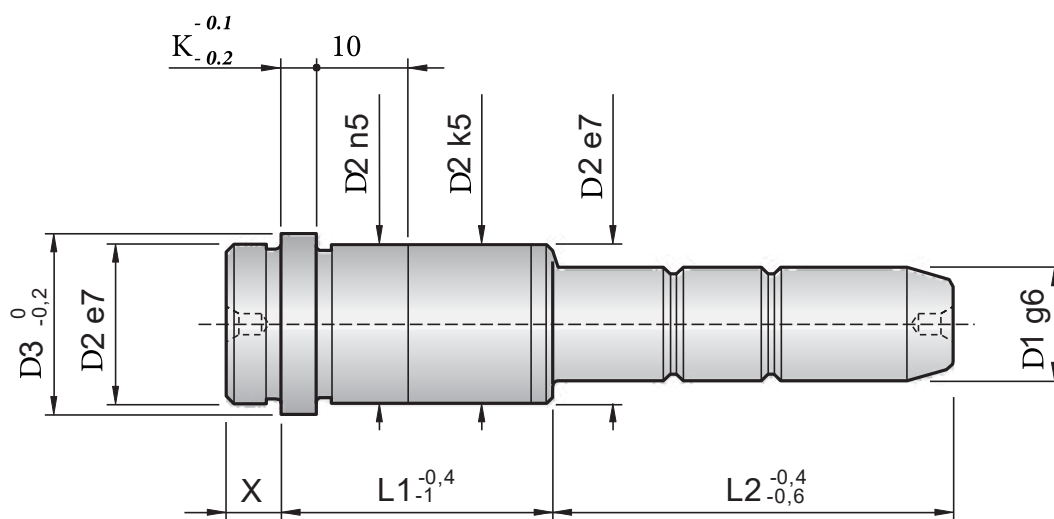

COLONNE DE GUIDAGE AVEC PLOT

REF: M1000 - D1 - L1 - L2

Matière: 1.7131 - Dureté: 61-63 HRC  
Interchangeable avec E1000

D1	D1	L1	L2	D2	D3	K	X
14	15	17	35	20	25	6	9
			55				
			75				
			95				
14	15	22	25	20	25	6	9
			35				
			55				
			75				
			95				
14	15	27	115	20	25	6	9
			135				
			155				
			25				
			35				
			55				
14	15	36	75	20	25	6	9
			95				
			115				
			135				
			155				
			35				
14	15	46	55	20	25	6	9
			75				
			95				
			115				
			135				
14	15	56	35	20	25	6	9
			55				
			75				
			95				

D1	D1	L1	L2	D2	D3	K	X
14	15	56	115	20	25	6	9
			135				
14	15	66	35	20	25	6	9
			55				
			75				
			95				
			115				
14	15	76	55	20	25	6	9
			75				
			95				
14	15	86	55	20	25	6	9
			75				
			95				
14	15	96	55	20	25	6	9
			75				
			95				
18	20	17	35	26	31	6	9
			55				
			75				
			95				
			115				
18	20	22	35	26	31	6	9
			55				
			75				
			95				
			115				
			135				
18	20	27	35	26	31	6	9
			55				
			75				
			95				
			115				
			135				
			155				
			195				
			235				
18	20	36	35	26	31	6	9
			55				
			75				
			95				
			115				
			135				
			155				
			195				
			235				
18	20	46	35	26	31	6	9
			55				
			75				
			95				
			115				
			135				
			155				
			195				
			235				
18	20	56	35	26	31	6	9
			55				

COLONNE DE GUIDAGE AVEC PLOT

REF: M1000 - D1 - L1 - L2

Matière: 1.7131 - Dureté: 61-63 HRC  
Interchangeable avec E1000

D1	D1	L1	L2	D2	D3	K	X
18	20	56	75	26	31	6	9
			95				
			115				
			135				
			155				
18	20	66	195	26	31	6	9
			35				
			55				
			75				
			95				
18	20	76	115	26	31	6	9
			135				
			155				
			195				
			55				
18	20	86	75	26	31	6	9
			95				
			115				
			135				
			155				
18	20	96	195	26	31	6	9
			55				
			75				
			95				
			115				
18	20	116	75	26	31	6	9
			95				