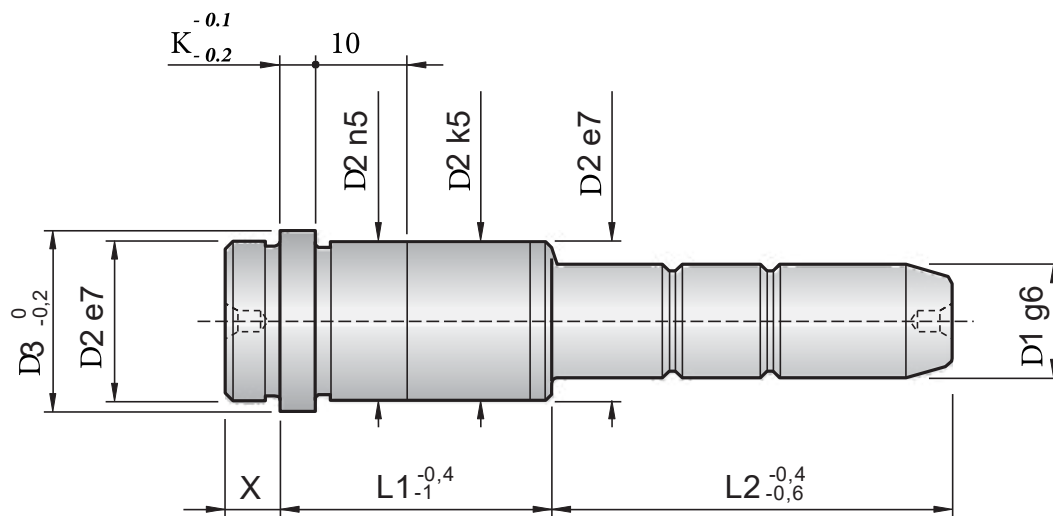

COLONNE DE GUIDAGE AVEC PLOT

REF: M1000 - D1 - L1 - L2

Matière: 1.7131 - Dureté: 61-63 HRC  
Interchangeable avec E1000

D1	D1	L1	L2	D2	D3	K	X
14	15	17	35	20	25	6	9
			55				
			75				
			95				
14	15	22	25	20	25	6	9
			35				
			55				
			75				
			95				
14	15	27	115	20	25	6	9
			135				
			155				
			25				
			35				
			55				
14	15	36	75	20	25	6	9
			95				
			115				
			135				
			155				
			35				
14	15	46	55	20	25	6	9
			75				
			95				
			115				
			135				
14	15	56	35	20	25	6	9
			55				
			75				
			95				

D1	D1	L1	L2	D2	D3	K	X
14	15	56	115	20	25	6	9
			135				
14	15	66	35	20	25	6	9
			55				
			75				
			95				
			115				
14	15	76	55	20	25	6	9
			75				
			95				
14	15	86	55	20	25	6	9
			75				
			95				
14	15	96	55	20	25	6	9
			75				
			95				
18	20	17	35	26	31	6	9
			55				
			75				
			95				
			115				
18	20	22	35	26	31	6	9
			55				
			75				
			95				
			115				
			135				
18	20	27	35	26	31	6	9
			55				
			75				
			95				
			115				
			135				
			155				
			195				
			235				
18	20	36	35	26	31	6	9
			55				
			75				
			95				
			115				
			135				
			155				
			195				
			235				
18	20	46	35	26	31	6	9
			55				
			75				
			95				
			115				
			135				
			155				
			195				
			235				
18	20	56	35	26	31	6	9
			55				

COLONNE DE GUIDAGE AVEC PLOT

REF: M1000 - D1 - L1 - L2

Matière: 1.7131 - Dureté: 61-63 HRC  
Interchangeable avec E1000

D1	D1	L1	L2	D2	D3	K	X
18	20	56	75	26	31	6	9
			95				
			115				
			135				
			155				
18	20	66	195	26	31	6	9
			35				
			55				
			75				
			95				
18	20	76	115	26	31	6	9
			135				
			155				
			195				
			55				
18	20	86	75	26	31	6	9
			95				
			115				
			135				
			155				
18	20	96	195	26	31	6	9
			55				
			75				
			95				
			115				
18	20	116	75	26	31	6	9
			95				