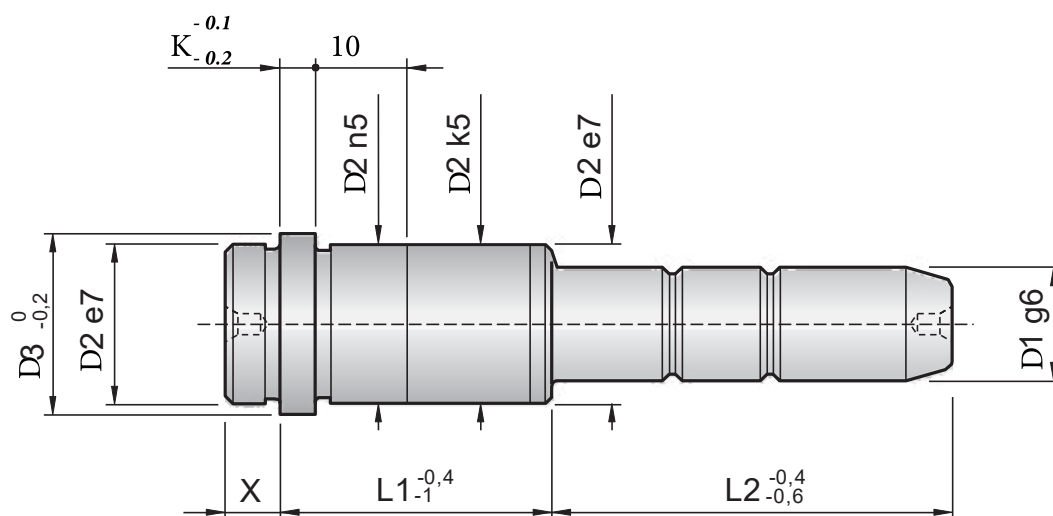

COLONNE DE GUIDAGE AVEC PLOT

REF: M1000 - D1 - L1 - L2

Matière: 1.7131 - Dureté: 61-63 HRC
Interchangeable avec E1000

D1	D1	L1	L2	D2	D3	K	X
30	32	1364	155	24	76		9
			195				
30	32	1564	95	24	76		9
			115				
			155				
30	32	1764	115	24	76		9
			155				
			195				
30	32	1964	115	24	76		9
			155				
			195				
40	42	36	75	54	59	10	12
			95				
			115				
			155				
40	42	46	75	54	59	10	12
			95				
			115				
			155				
40	42	56	75	54	59	10	12
			95				
			115				
			155				
40	42	66	75	54	59	10	12
			95				
			115				
			155				
40	42	76	75	54	59	10	12
			95				
			115				
			155				
40	42	86	75	54	59	10	12
			95				
			115				
			155				
40	42	96	75	54	59	10	12