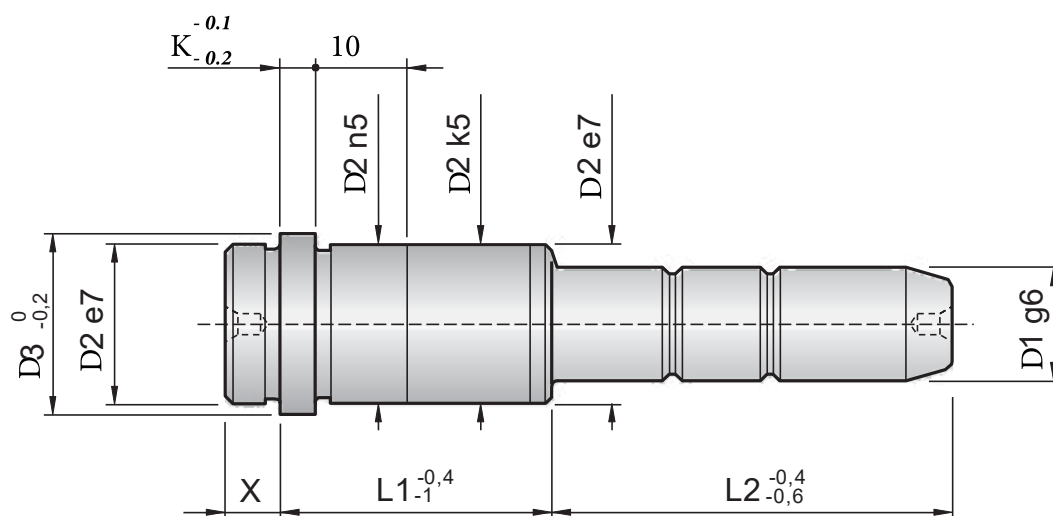

COLONNE DE GUIDAGE AVEC PLOT

REF: M1000 - D1 - L1 - L2

Matière: 1.7131 - Dureté: 61-63 HRC
Interchangeable avec E1000

D1	D1	L1	L2	D2	D3	K	X
22	24	86	35	30	35	69	
			75				
			95				
			115				
			135				
			155				
			195				
22	24	96	235	30	35	6	9
			75				
			95				
			115				
			135				
			155				
22	24	1163	195	30	56		9
			235				
			75				
			95				
			115				
22	24	136	115	30	35	69	
			155				
			95				
22	24	1563	115	30	56		9
			155				
30	32	27	55	42	47	69	
			75				
			95				
			115				
			155				
			195				
			235				
30	32	36	275	42	47	6	9
			55				
			75